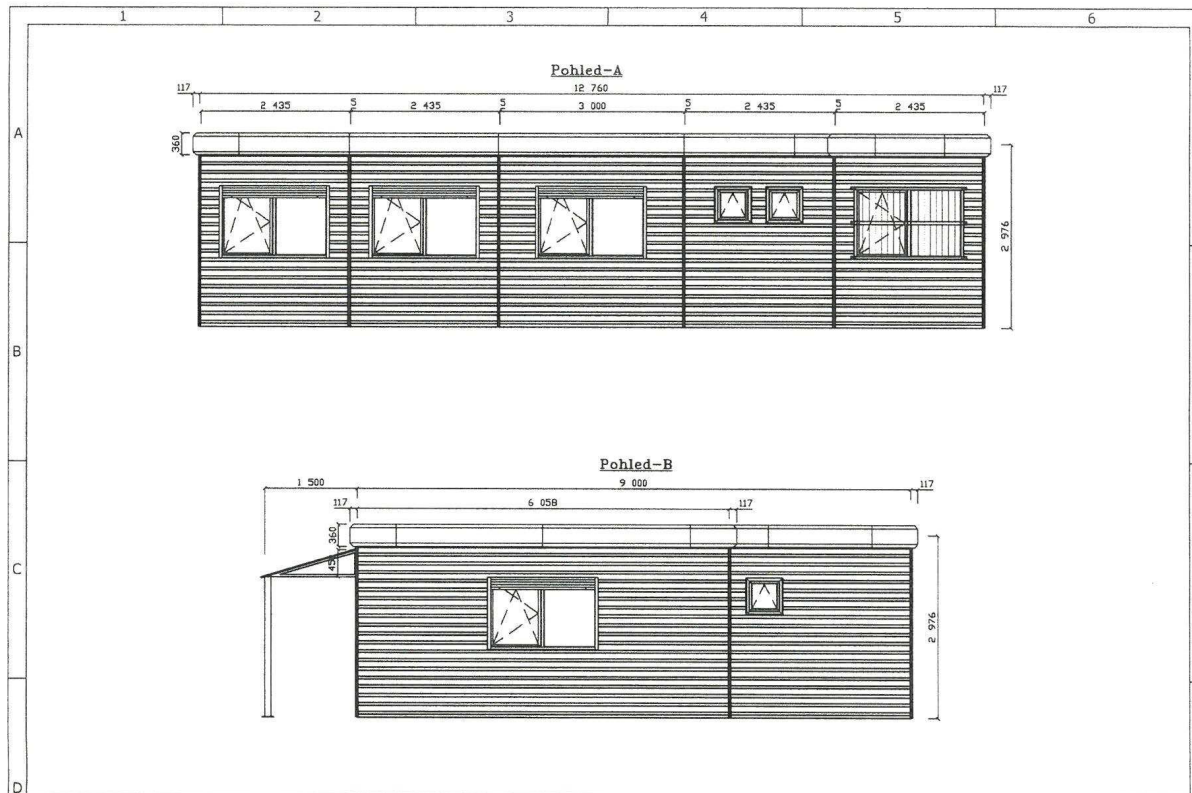

Dokumentace kontejnerové sestavy

Cero