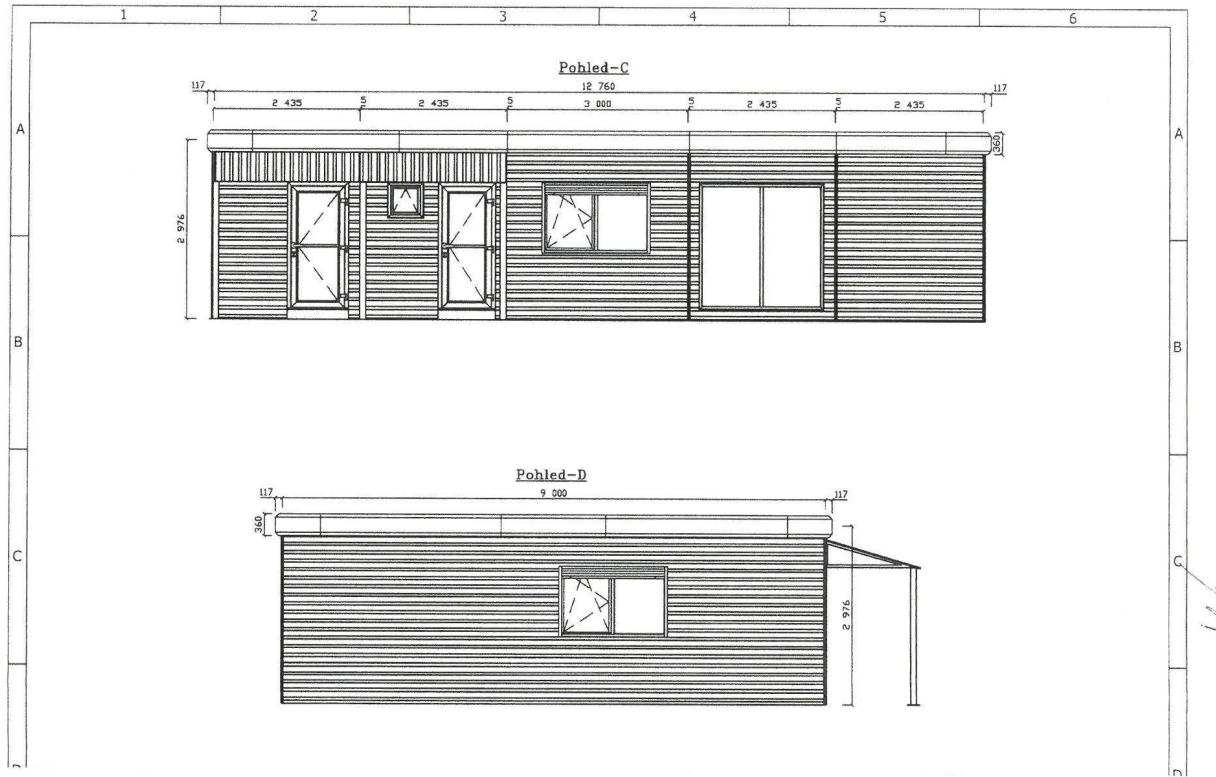

Dokumentace kontejnerové sestavy

Cero