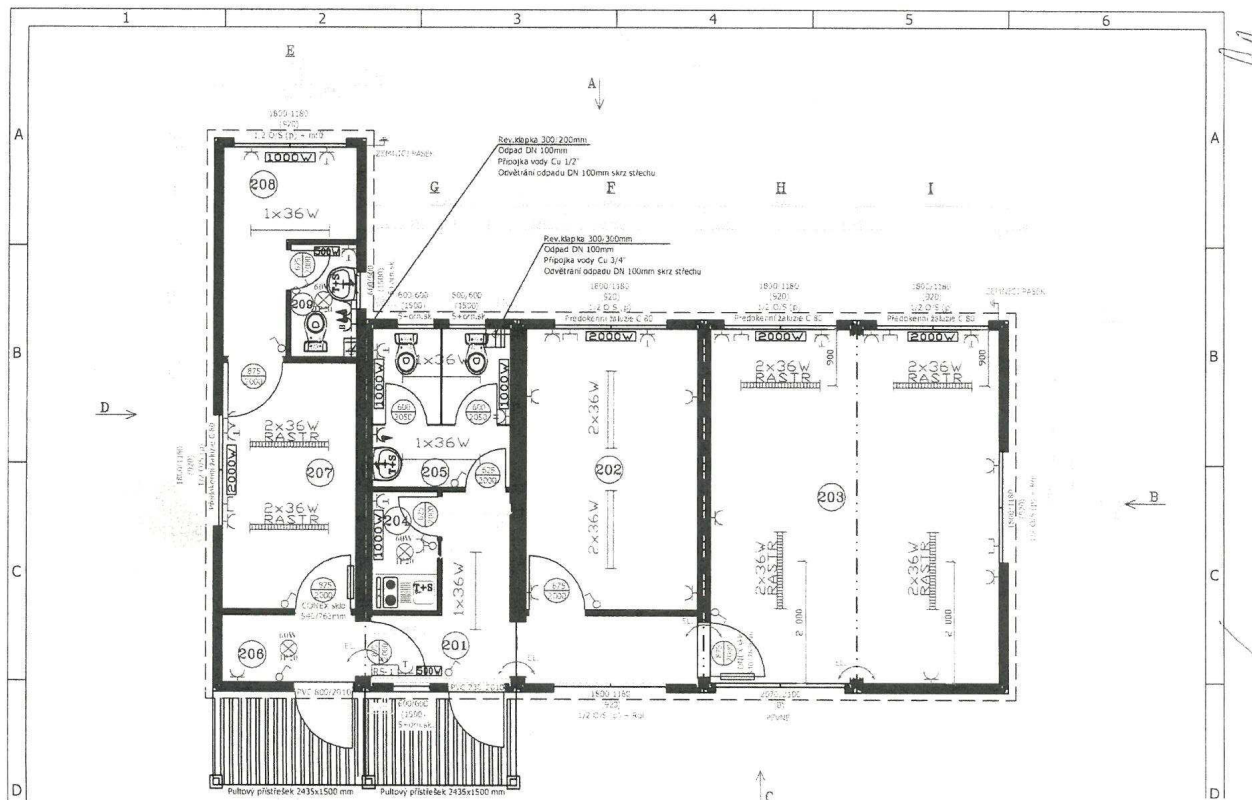

Dokumentace kontejnerové sestavy

Cero